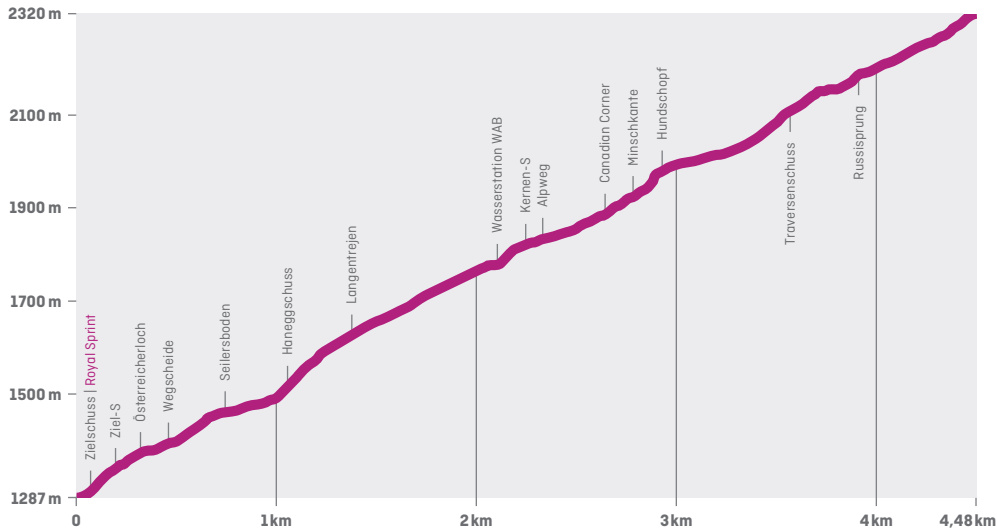

ZIEL
2315 M Ü.M

START
1287 M Ü.M